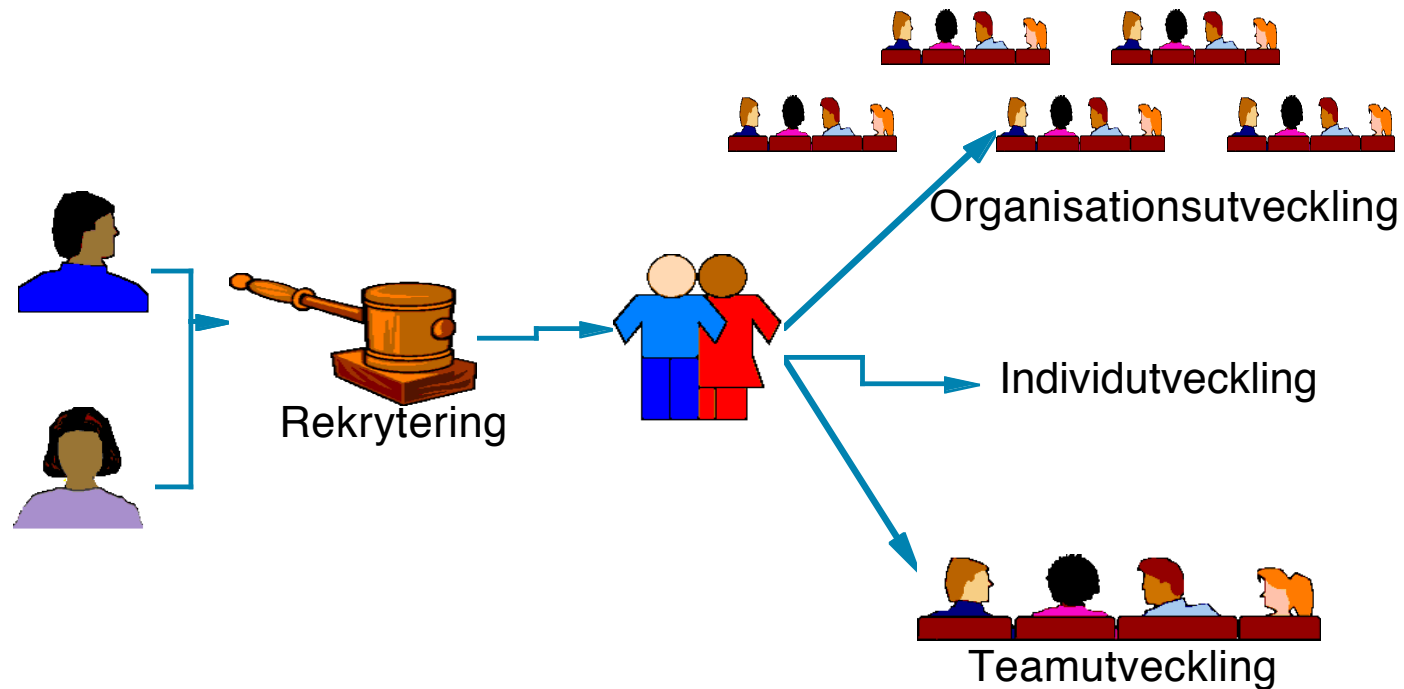

# HumanGuide<sup>®</sup>

Vi erbjuder **en blå tråd** för utveckling av individer, team och organisation

**L Szondi's** personlighetsteori är basen för alla koncept.

**Koncepten** bygger på en steg-för-steg-metodik.

**Koncepten** är enkla, snabba och pedagogiska.